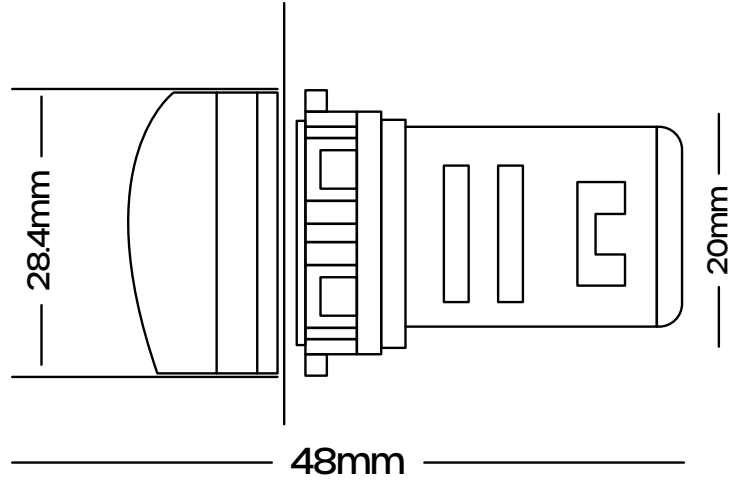

ÜRÜN VERİ SAYFASI

22mm ÇAP AMPERMETRE

BÖLÜMLER VE BOYUTLAR

ÜRÜN KODU	ÇAP (mm)	AÇIKLAMA	RENK
22 AS-M	22	0 - 100A Led'li Ampermetre Akım Trafolu	Mavi